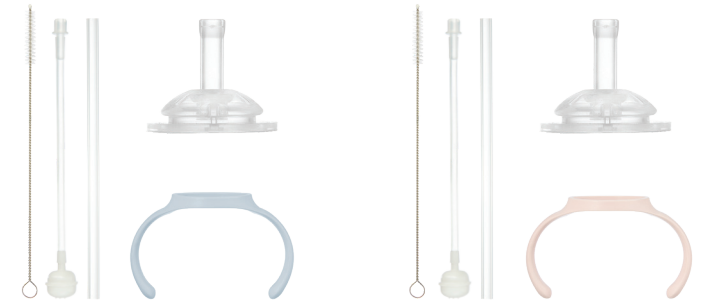

Sơ sinh

Khi bé dùng bình bú

Bình + Núm ty

Từ 03 tháng tuổi

Khi bé bắt đầu biết cầm nắm

Bình + Núm ty + Tay cầm

Từ 06 tháng tuổi

Khi bé bắt đầu tập uống

Bình + Ống hút + Tay cầm

Bộ phụ kiện tập uống Aoi

Thành phần:
Nhựa PP, Silicone, Nylon,
Thép không gỉ 304

Sản phẩm gồm:
Cọ vệ sinh ống hút
Ống hút quả tạ
Ống hút
Núm ty tập uống
Tay cầm bình sữa

Bộ phụ kiện tập uống Aoi Moon