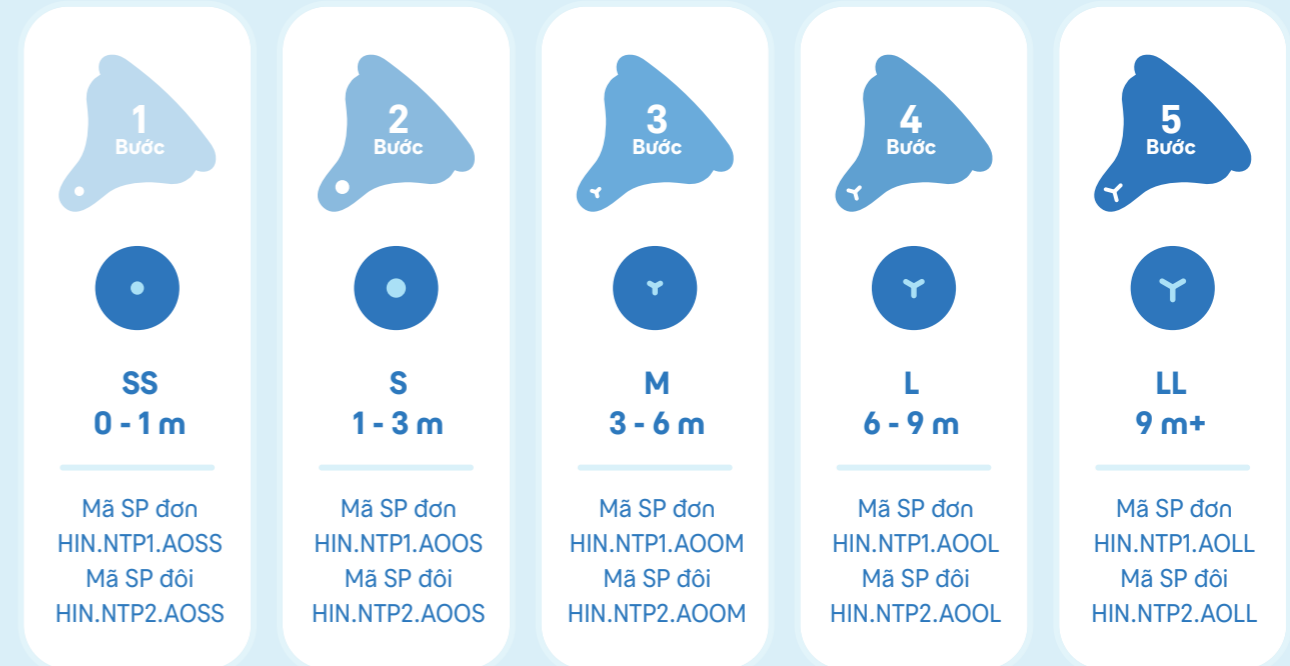

Hành trình 5 bước phát triển

Aoi phát triển các sản phẩm núm ty theo hành trình phát triển, với nhịp độ dòng chảy được tính toán một khoa học để phù hợp với lượng sữa tiêu thụ ở từng tháng tuổi cho em bé của bạn.