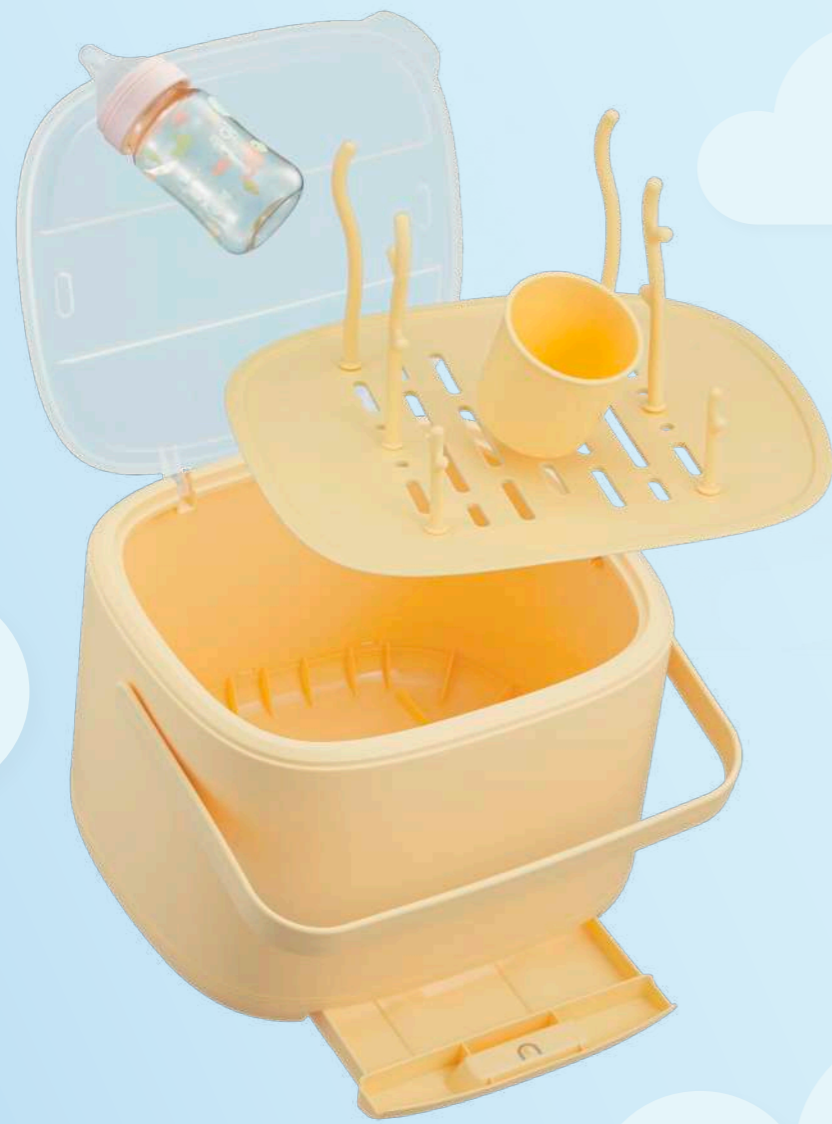

## Chất liệu cao cấp, mềm mại thiết kế đặc biệt

**Thiết kế mềm mại  
giống với ty mẹ**  
Giúp bé làm quen và  
thoải mái khi sử dụng

**Dòng chảy của sữa  
tự nhiên như sữa mẹ**  
Tạo cảm giác tự nhiên  
như lúc bé ty sữa mẹ

**Van chống sặc  
đảm bảo an toàn**  
Giúp bé tránh bị sặc khi  
nằm ăn ở các tư thế

Nắp - Nhựa PP

Vỉ ráo nước - Nhựa PP

Thân hộp - Nhựa PP

Khay chứa nước - Nhựa PP

Đế - Nhựa PP